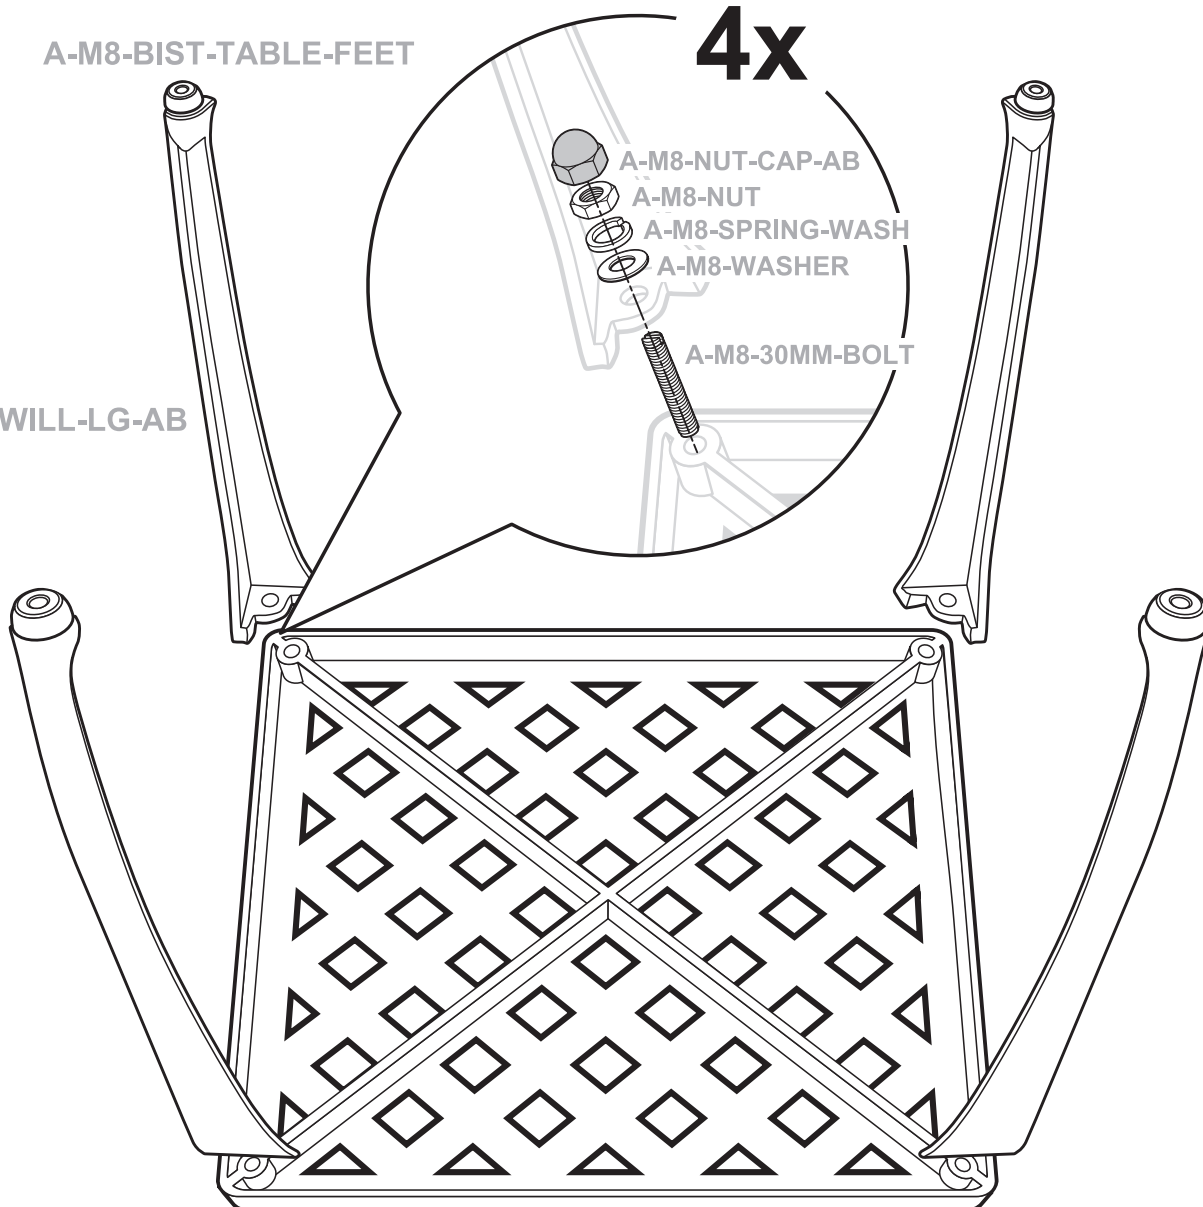

WILLOW

A-WILL-TBL-AB

Lazy Susan

1

A-M8-30MM-BOLT
4x

A-M8-NUT-CAP-AB
4x

A-M8-NUT
4x

A-M8-WASHER
4x

A-M8-SPRING-WASH
4x

2

A-M8-BIST-TABLE-FEET

4x

A-M8-NUT-CAP-AB
A-M8-NUT
A-M8-SPRING-WASH
A-M8-WASHER
A-M8-30MM-BOLT

A-WILL-LG-AB

A-WILL-TT-AB

Lazy Susan