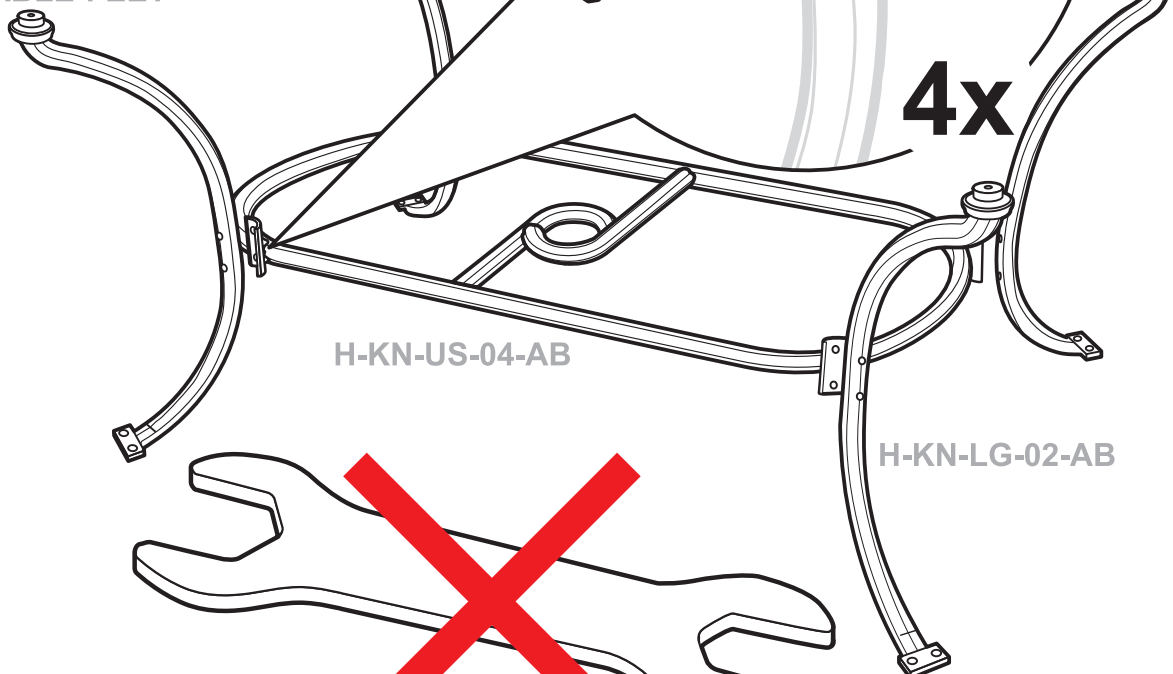

H-M8-TABLE-FEET