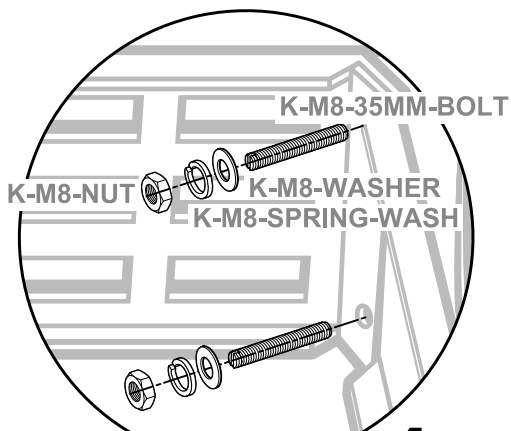

1

K-M8-35MM-BOLT
8x

K-M8-40MM-BOLT-AB
4x

K-M8-NUT-CAP-AB
12x

K-M8-NUT
12x

K-M8-WASHER
12x

K-M8-SPRING-WASH
12x

2

4x

K-EX-LG-03-AB

K-EX-US-06-AB

K-M8-TABLE-FEET

K-EX-US-05-AB