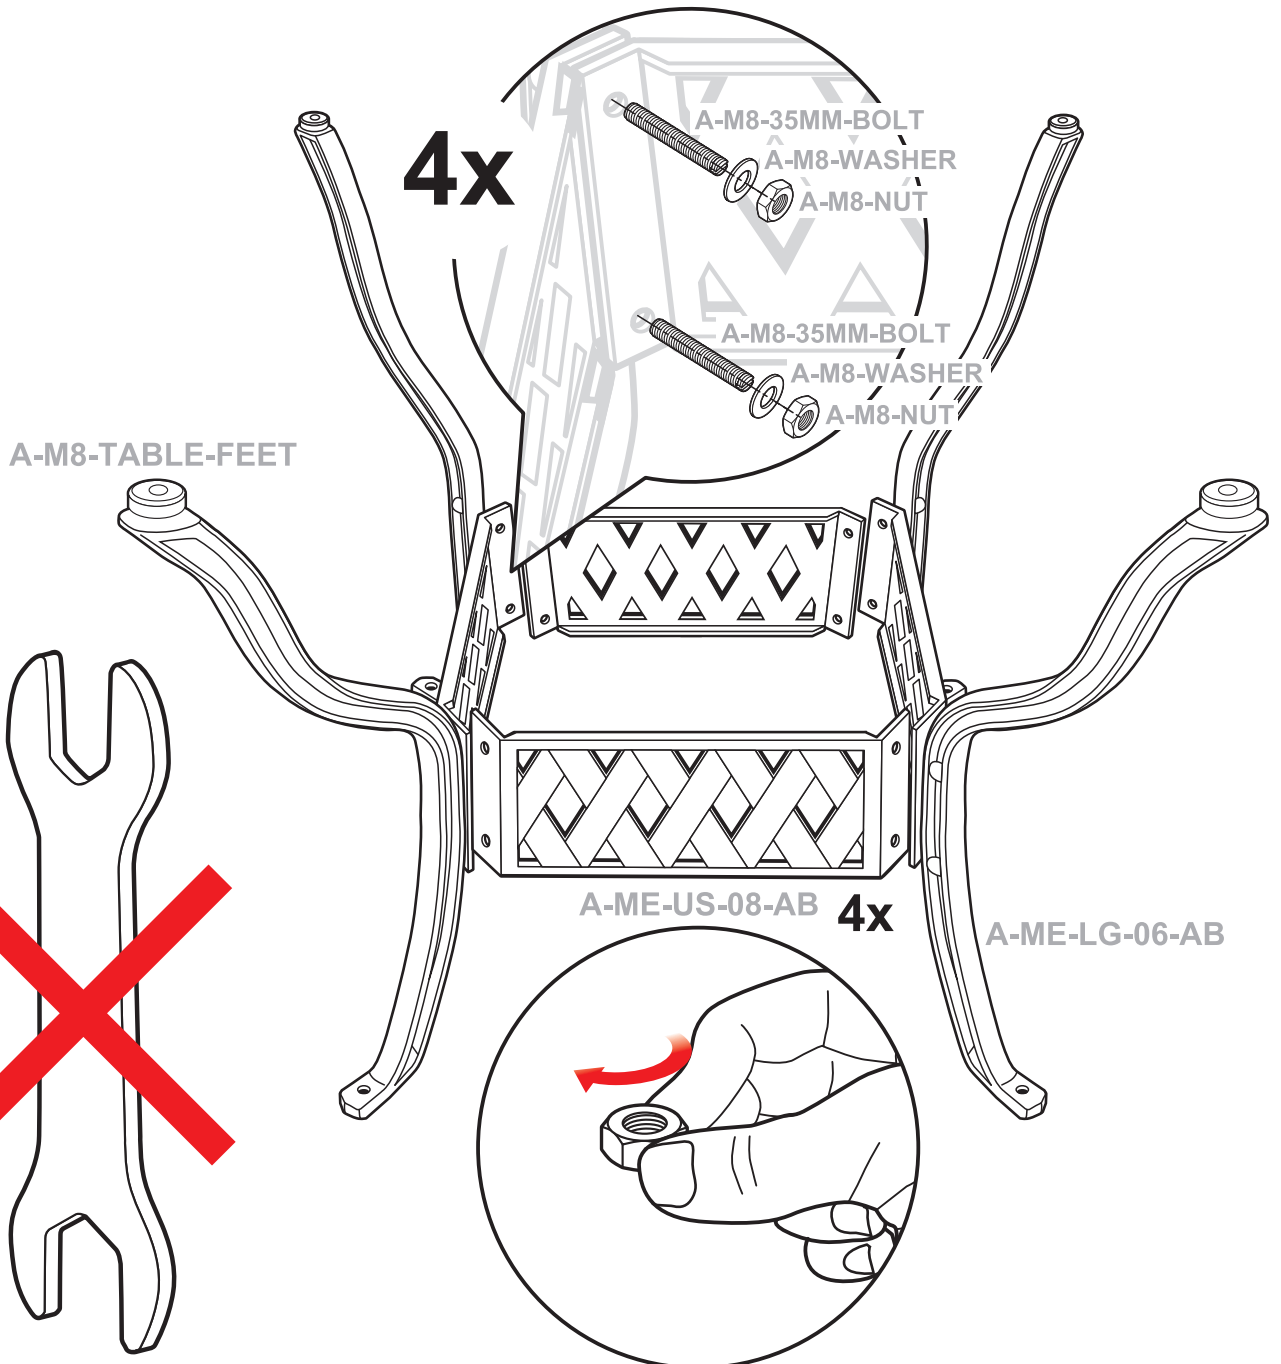

LISA

A-1-LIS-TBL-AB

Lazy Susan

1

A-M8-35MM-BOLT
12x

A-M8-NUT-CAP-AB
12x

A-M8-NUT
12x

A-M8-WASHER
12x

A-M8-SPRING-WASH
12x

2

3

4x

A-M8-NUT-CAP-AB

A-M8-NUT-CAP-AB

A-ME-TT-08-AB

A-M8-NUT-CAP-AB

A-M8-NUT

A-M8-SPRING-WASH

A-M8-WASHER

4x

A-M8-35MM-BOLT

Lazy Susan