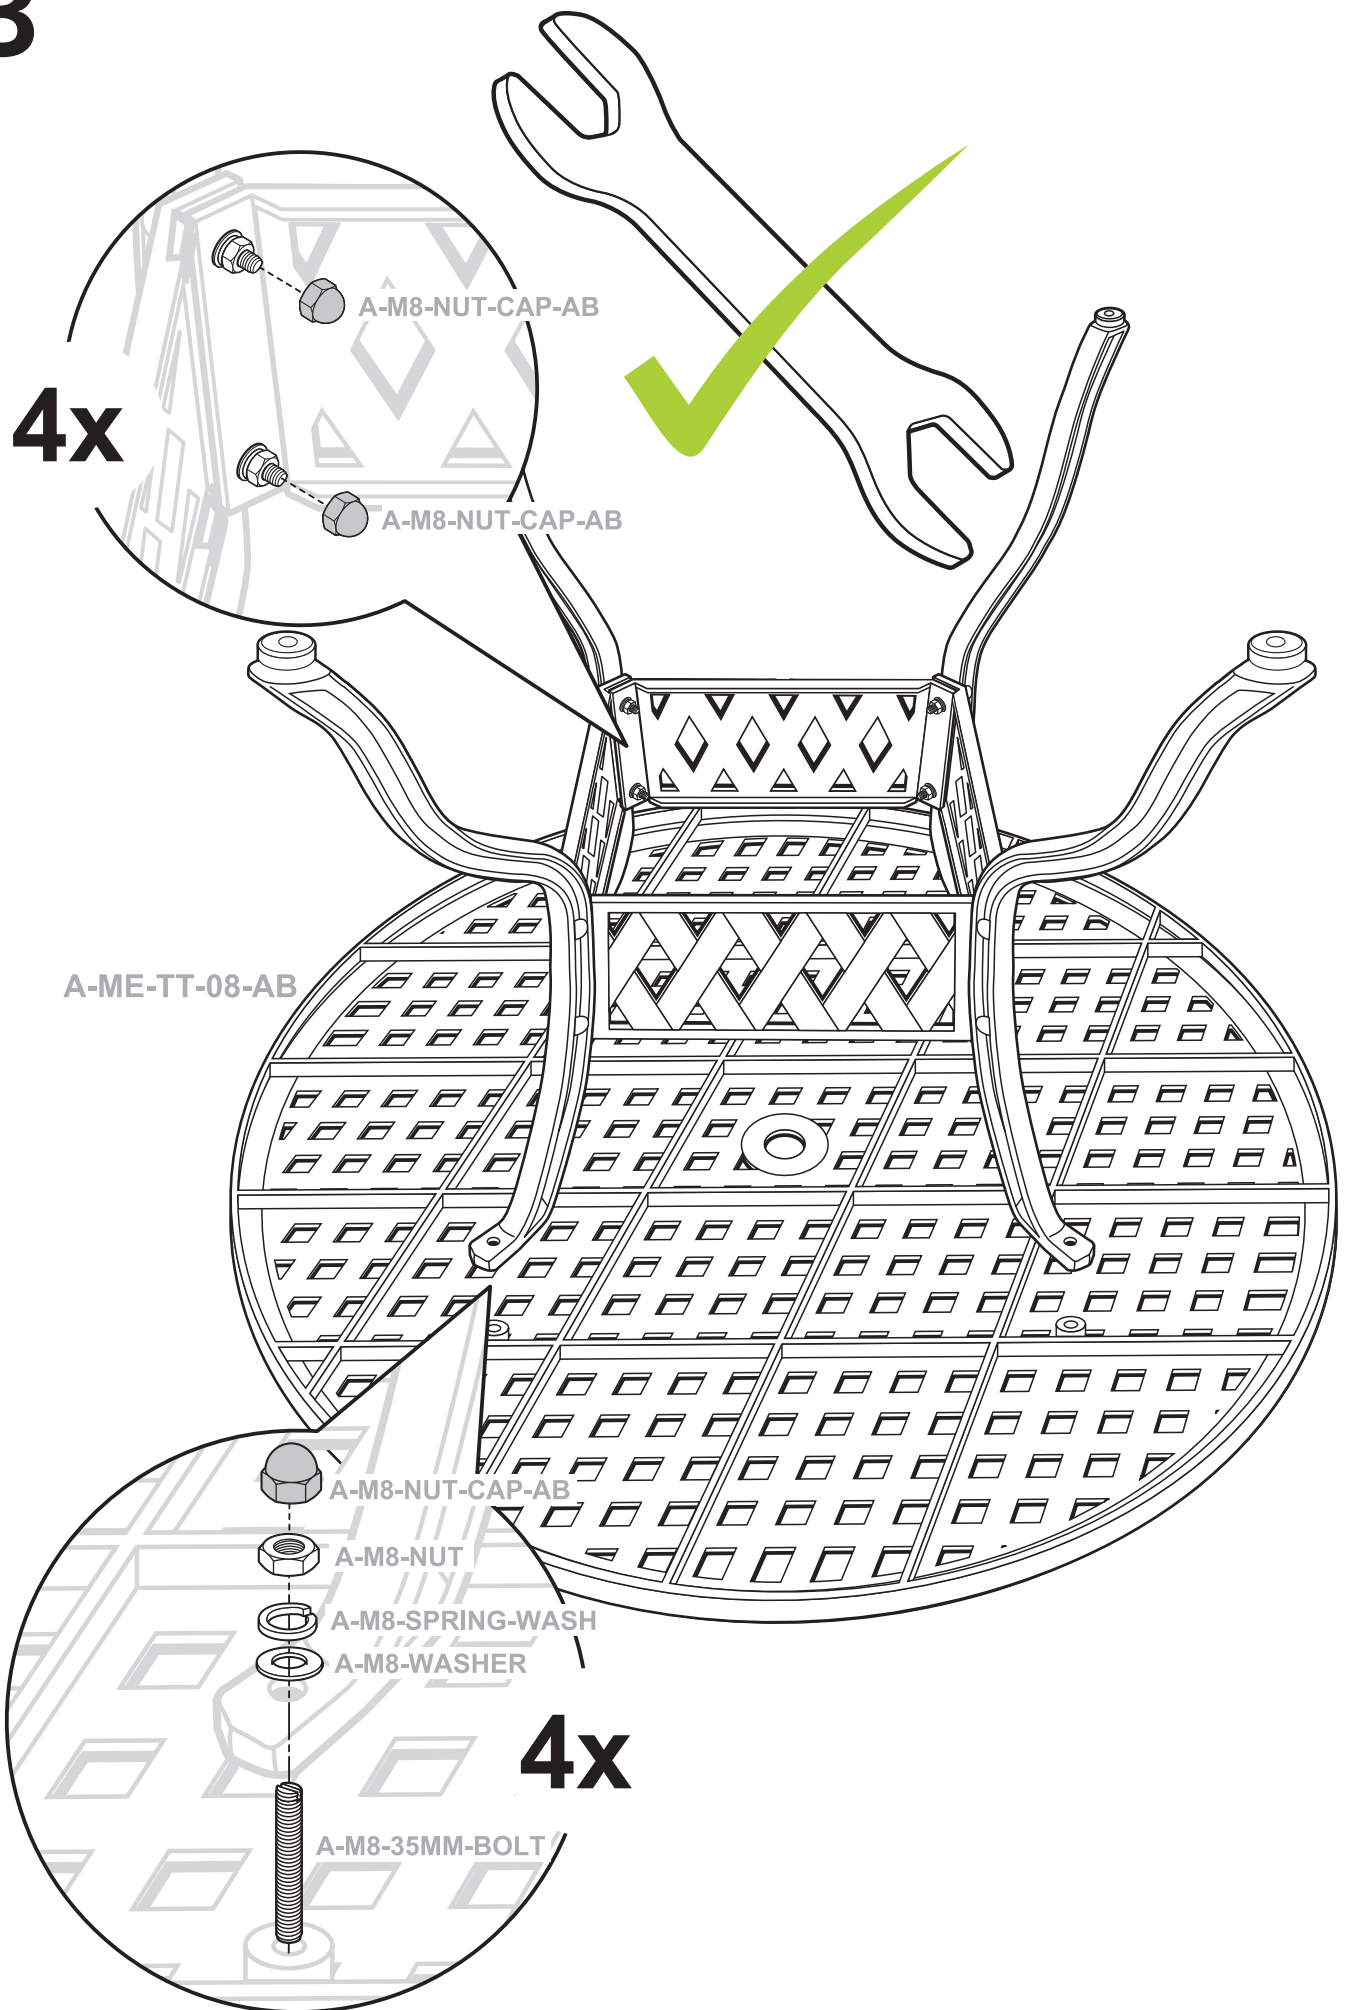

A-M8-SPRING-WASH
12x

2

3

4x

A-M8-NUT-CAP-AB

A-M8-NUT-CAP-AB

A-ME-TT-08-AB

A-M8-NUT-CAP-AB

A-M8-NUT

A-M8-SPRING-WASH

A-M8-WASHER

4x

A-M8-35MM-BOLT

Lazy Susan